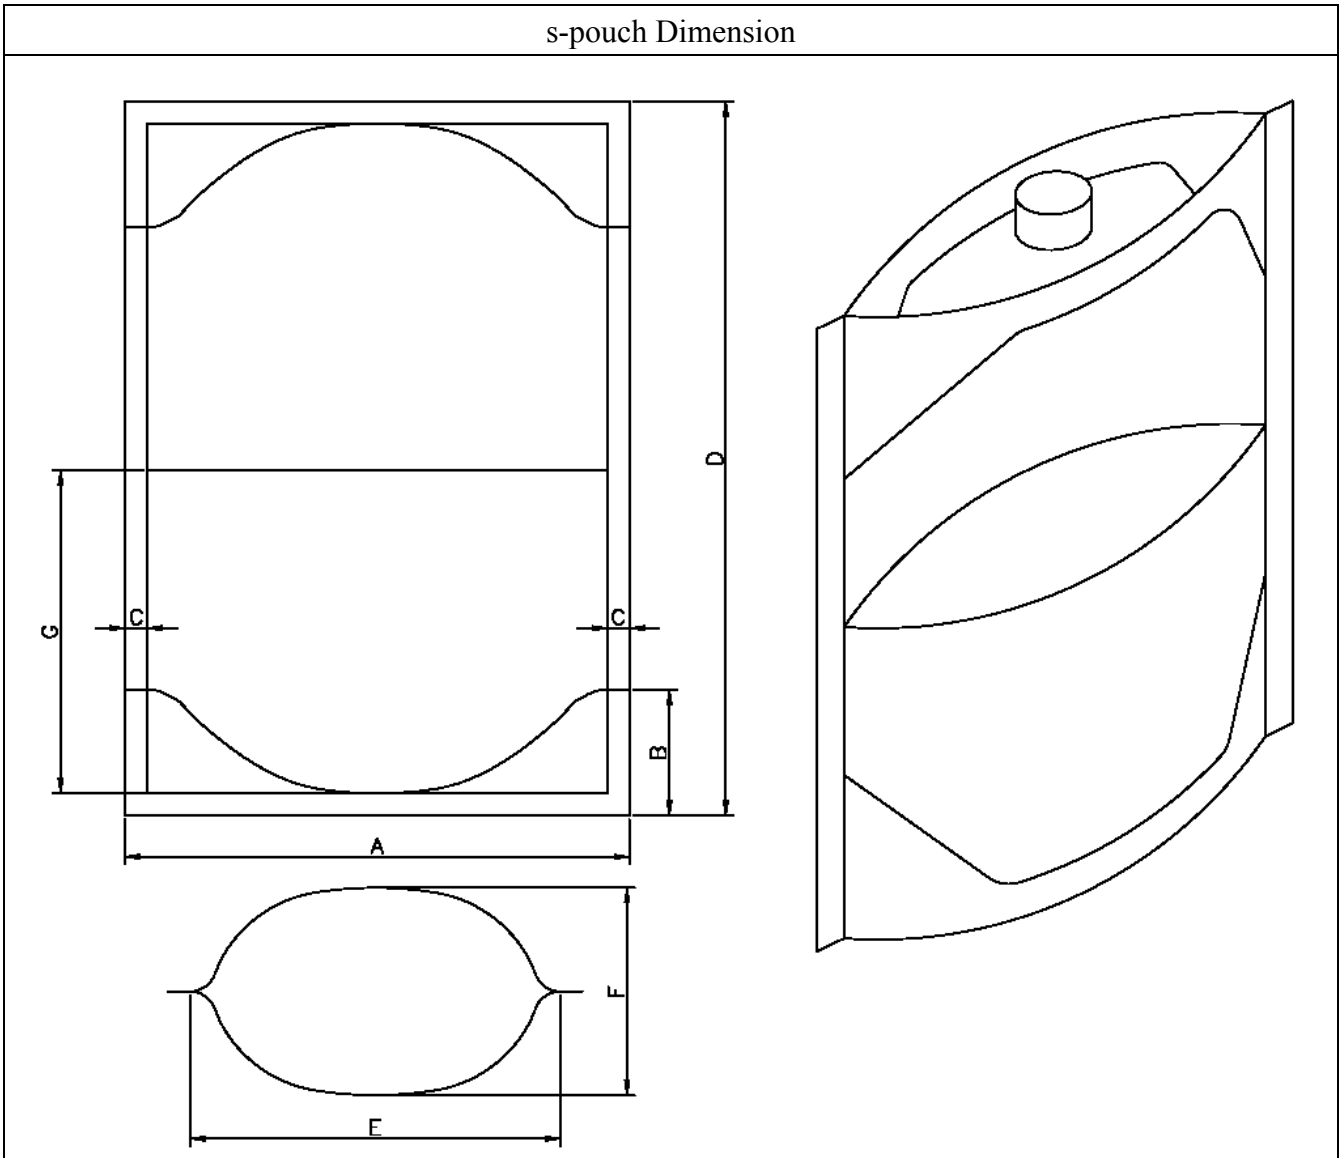

S-POUCH

紘資有限公司 S-Pouch Pak Co., Ltd.
 421, Fu Khe Road 12Fl, Taichung City 407, Taiwan ROC
 Tel: 886.4.24637886 Fax: 886-4-24637882
 E-Fax: 1-208-279-8023

s-pouch Dimension

100mm width bag	C	7.5 mm	Regular 225 ml	C	7.5 mm
	E	62 mm		E	mm
	F	50 mm		F	50 mm
Capacity (G)	225ml		Capacity (G)	225ml	
A (mm)	100		A (mm)	120	
D (mm)	135		D (mm)	170	
B (mm)	35		B (mm)	35	
Area / bag (m2)	0.04		Area / bag (m2)	0.0492	